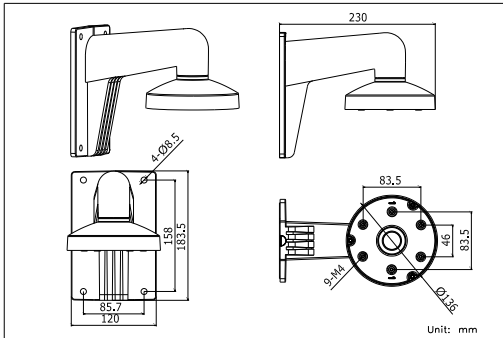

HIKVISION®

ПАСПОРТ ИЗДЕЛИЯ

Настенный кронштейн с монтажной коробкой

DS-1273ZJ-135B

www.hikvision.ru

DS-1273ZJ-135B

Общая информация

- Алюминиевый сплав
- Улучшенный дизайн влагозащиты

Размеры

Внимание

- Кронштейн должен быть установлен на плоскую поверхность стены
- Стена, на которую устанавливается кронштейн, должна выдерживать вес предполагаемой камеры и аксессуаров в трехкратном размере
- Максимальная грузоподъемность кронштейна - 4,5кг

Спецификации

Модель	DS-1273ZJ-135B
Описание	Настенный кронштейн с монтажной коробкой
Цвет	Белый Ник
Назначение	Купольные камеры
Материал	Алюминиевый сплав
Размеры	136 × 243 × 290мм
Вес (нетто)	1,49кг

*Изображения и спецификации могут быть изменены без дополнительного уведомления.